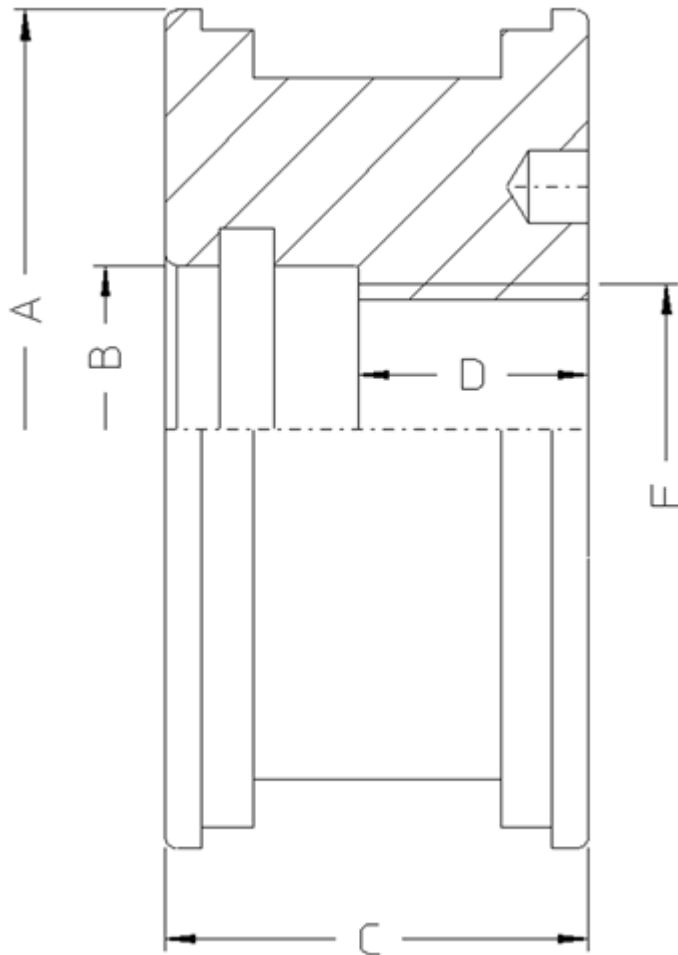

NSTB

TESTE BASSE	MATERIALE A. V. P. B.
SHORT HEADS	MATERIAL A. V. P. B.
TETES BASSES	MATERIAU A. V. P. B.
KURZE ZYLINDERKOEPFE	MATERIAL A. V. P. B.
CABEZAS BAJAS	MATERIAL A. V. P. B.

CODIGO	A	B	C	D	E
NSTB 40	40	15	27	13	14X1,5
NSTB 50	50	20	30	14	18X1,5
NSTB 60...	60	27 - 24	35	19	24X2 - 22X1,5
NSTB 70...	70	27 - 24	35	19	24X2 - 22X1,5

NSTB 80...	80	33 - 27	40	24	30X2 - 24X2
NSTB 100...	100	40 - 33	40	23	38X2 - 30X2

CODIGO	Guarnizioni per testate basse				
			TB 4015	DPS 4032/1	OR 616
TB 5020	DPS 5040/1	OR 117			
TB 60 20-24	DPS 6048	OR 215 - 814			
TB 70 20-24	DPS 7058	OR 215 - 814			
TB 80 24-27	DPS 8065/1	OR 219 - 215			
TB 100 27 - 33	DPS 10085/1	OR 824 - 219			