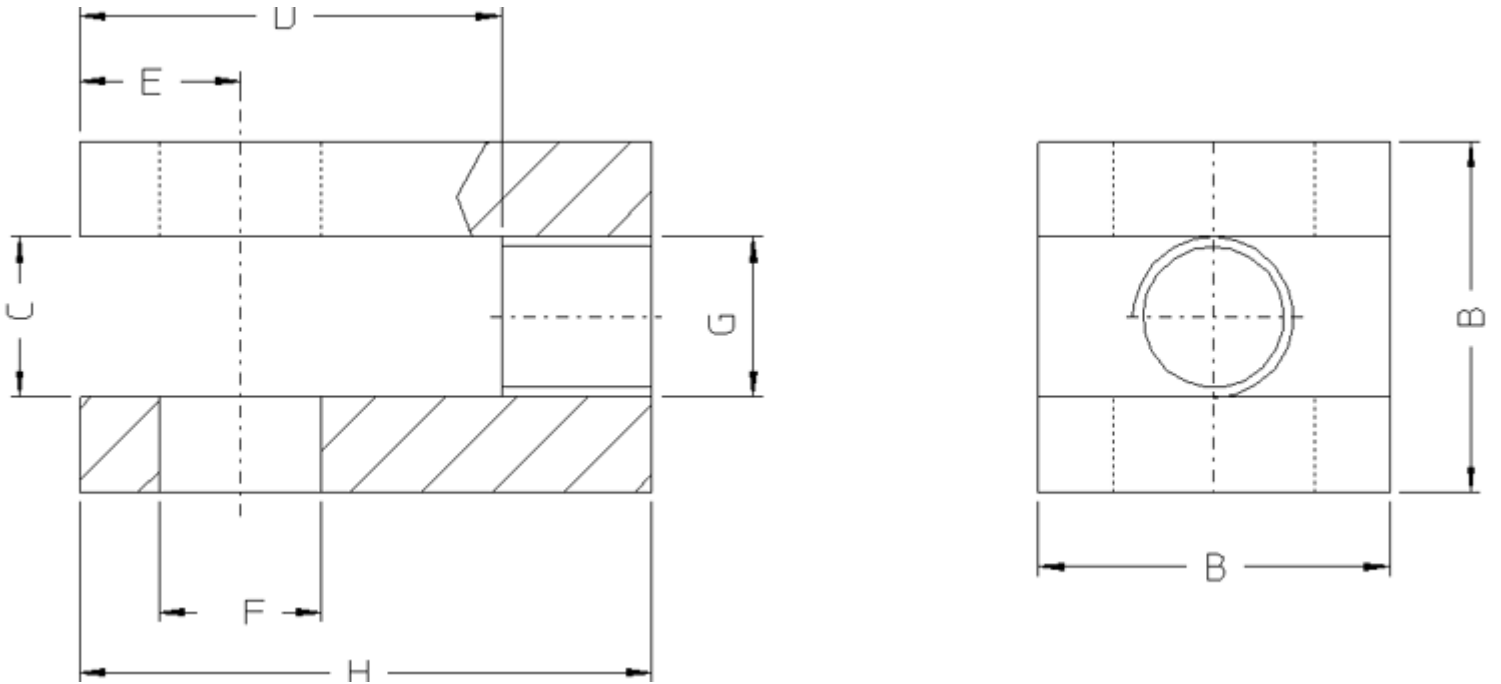

NSFF

|                                   |                  |
|-----------------------------------|------------------|
| FORCELLE CON ANCORAGGIO FILETTATO | MATERIALE Fe360B |
| THREADED YOKES                    | MATERIAL Fe360B  |
| FOURCHES AVEC FIXATION FILETEE    | MATERIAU Fe360B  |
| GABELN MIT GEWINDEVERANKERUNG     | MATERIAL Fe360B  |
| HORQUILLAS CON FIJACIÓN ROSCADO   | MATERIAL Fe360B  |