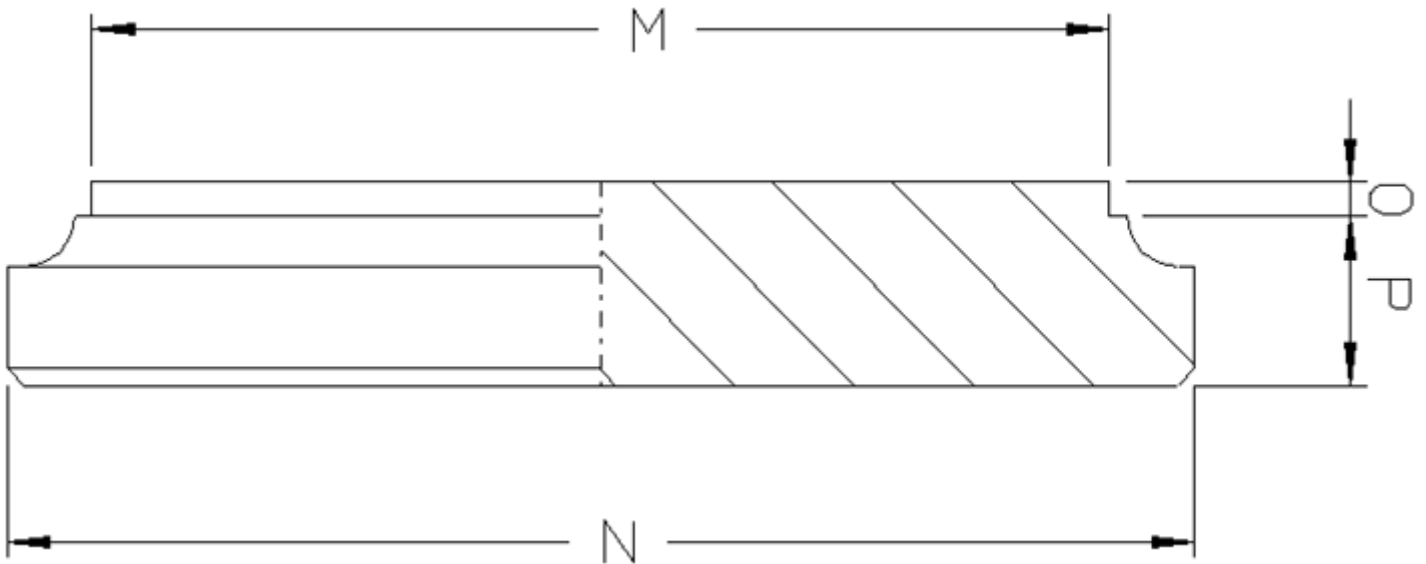

NSF

FONDELLI STANDARD

STANDARD END PLUGS

BASES STANDARD

STANDARD BODEN

CASQUILLOS ESTANDAR

CODIGO	M	N	P	O
NSF 30	30	40	8	2
NSF 35	35	45	8	2
NSF 40	40	50	8	2
NSF 45	45	55	8	2
NSF 50	50	60	8	2
NSF 55	55	65	10	2
NSF 60	60	70	10	2
NSF 65	65	75	10	2
NSF 65	65	80	10	2
NSF 70	70	80	10	2
NSF 75	75	90	10	2

NSF 80	80	95	10	2
NSF 85	85	100	13	2
NSF 90	90	105	13	2
NSF 100	100	115	13	2
NSF 110	110	125	16	2
NSF 120	120	140	16	2
NSF 125	125	145	16	2
NSF 150	150	170	16	2