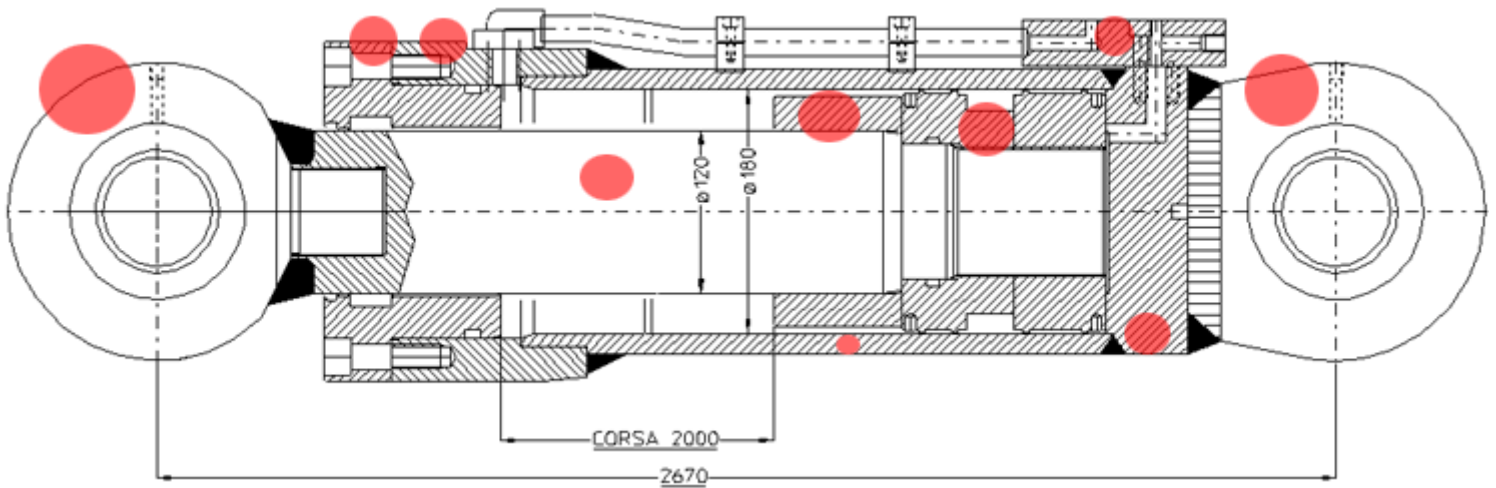

## CILINDROS ESPECIAL

A pedido todos los cilindros pueden suministrarse con diámetro interior de hasta  $\varnothing 900$  mm. y carrera de hasta 10.000 mm. Consulte nuestra oficina. técnica. Algunos ejemplos:

 Las zonas con el círculo rojo pueden ser ampliadas.

 Las zonas con el círculo rojo pueden ser ampliadas.

Las zonas con el círculo rojo pueden ser ampliadas.