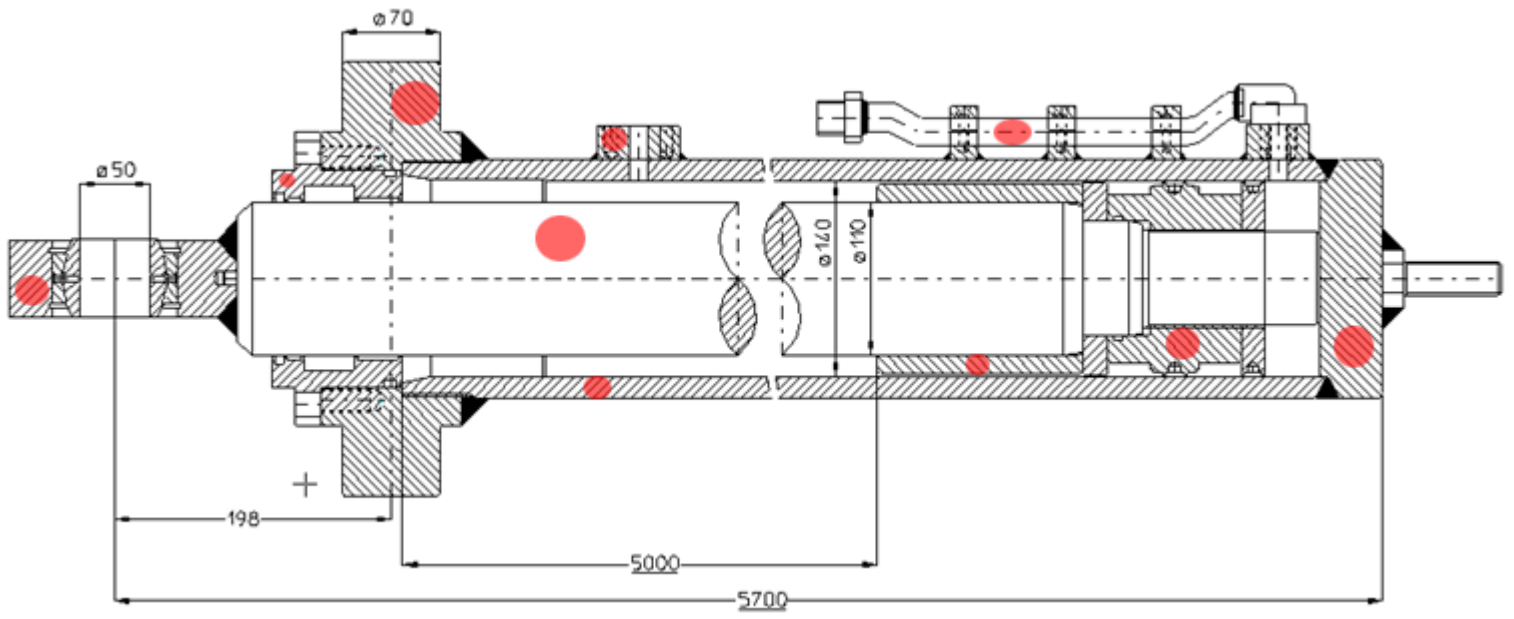

## CILINDROS ESPECIAL

A pedido todos los cilindros pueden suministrarse con diámetro interior de hasta  $\varnothing 900$  mm. y carrera de hasta 10.000 mm. Consulte nuestra oficina. técnica. Algunos ejemplos:

 Las zonas con el círculo rojo pueden ser ampliadas.

 Las zonas con el círculo rojo pueden ser ampliadas.

Las zonas con el círculo rojo pueden ser ampliadas.