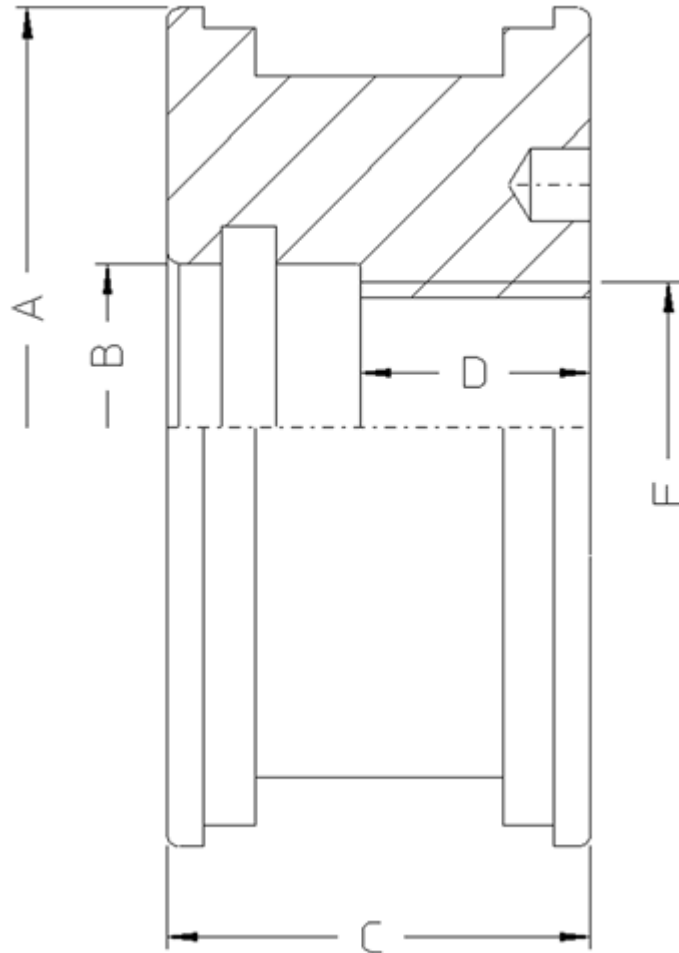

NSTB

TESTE BASSE	MATERIALE A. V. P. B.
SHORT HEADS	MATERIAL A. V. P. B.
TETES BASSES	MATERIAU A. V. P. B.
KURZE ZYLINDERKOEPFE	MATERIAL A. V. P. B.
CABEZAS BAJAS	MATERIAL A. V. P. B.

Codice	A	B	C	D	E
NSTB 40	40	15	27	13	14X1,5
NSTB 50	50	20	30	14	18X1,5
NSTB 60...	60	27 - 24	35	19	24X2 - 22X1,5
NSTB 70...	70	27 - 24	35	19	24X2 - 22X1,5

NSTB 80...	80	33 - 27	40	24	30X2 - 24X2
NSTB 100...	100	40 - 33	40	23	38X2 - 30X2

Codice	Guarnizioni per testate basse		TB 4015	DPS 4032/1	OR 616
TB 5020	DPS 5040/1	OR 117			
TB 60 20-24	DPS 6048	OR 215 - 814			
TB 70 20-24	DPS 7058	OR 215 - 814			
TB 80 24-27	DPS 8065/1	OR 219 - 215			
TB 100 27 - 33	DPS 10085/1	OR 824 - 219			