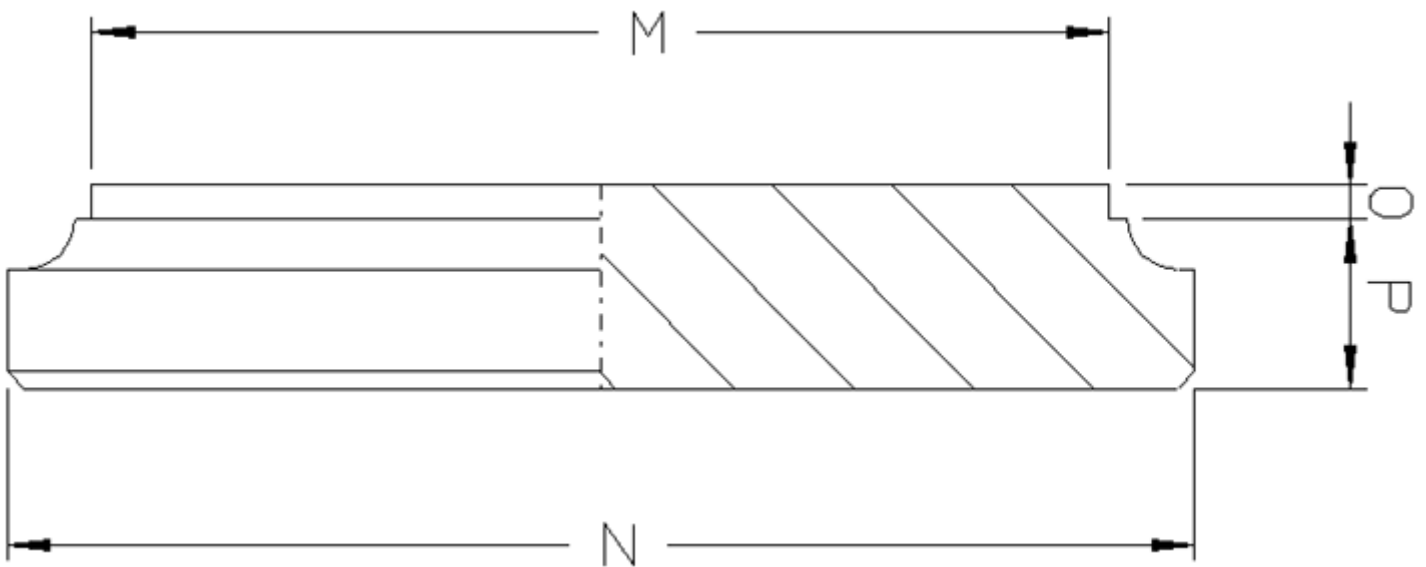

NSF

FONDELLI STANDARD

STANDARD END PLUGS

BASES STANDARD

STANDARD BODEN

CASQUILLOS ESTANDAR

NUMMER	M	N	P	O
NSF 30	30	40	8	2
NSF 35	35	45	8	2
NSF 40	40	50	8	2
NSF 45	45	55	8	2
NSF 50	50	60	8	2
NSF 55	55	65	10	2
NSF 60	60	70	10	2
NSF 65	65	75	10	2
NSF 65	65	80	10	2
NSF 70	70	80	10	2
NSF 75	75	90	10	2

NSF 80	80	95	10	2
NSF 85	85	100	13	2
NSF 90	90	105	13	2
NSF 100	100	115	13	2
NSF 110	110	125	16	2
NSF 120	120	140	16	2
NSF 125	125	145	16	2
NSF 150	150	170	16	2

 [PREISLISTE](#) *

Oben

* Sie haben keine Zugangsdaten? [Melden Sie sich an](#) und Sie erhalten die erforderlichen Daten für den Zutritt zum Mitgliederbereich.